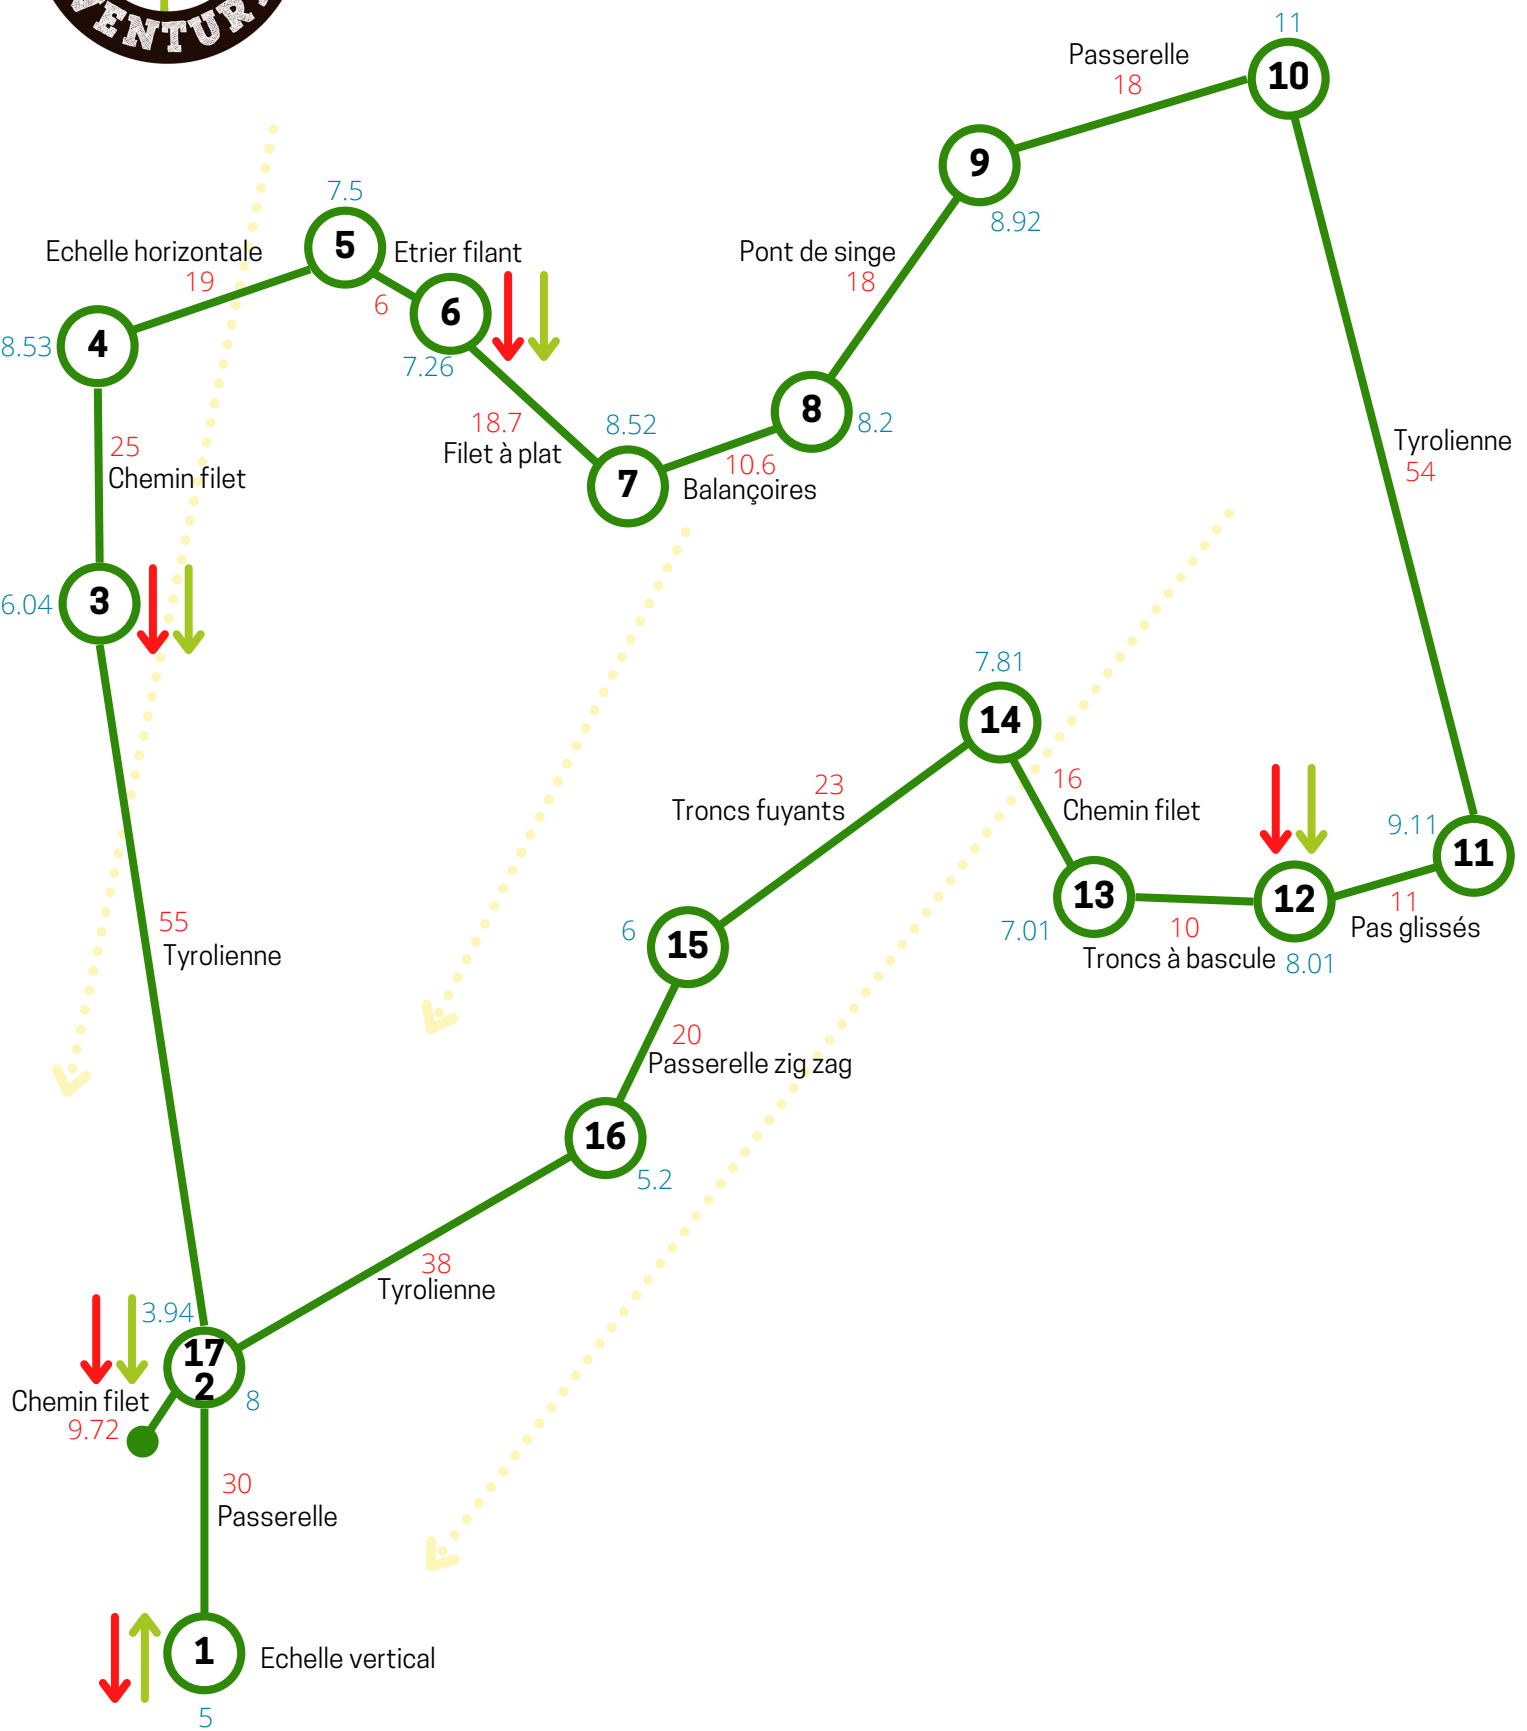

# Parcours Green ASH (Vert 3)

à partir d'1m40

- Echelle ou pan incliné, utilisation normal
- Echelle ou pan incliné pour évacuation
- Sens évacuation au sol