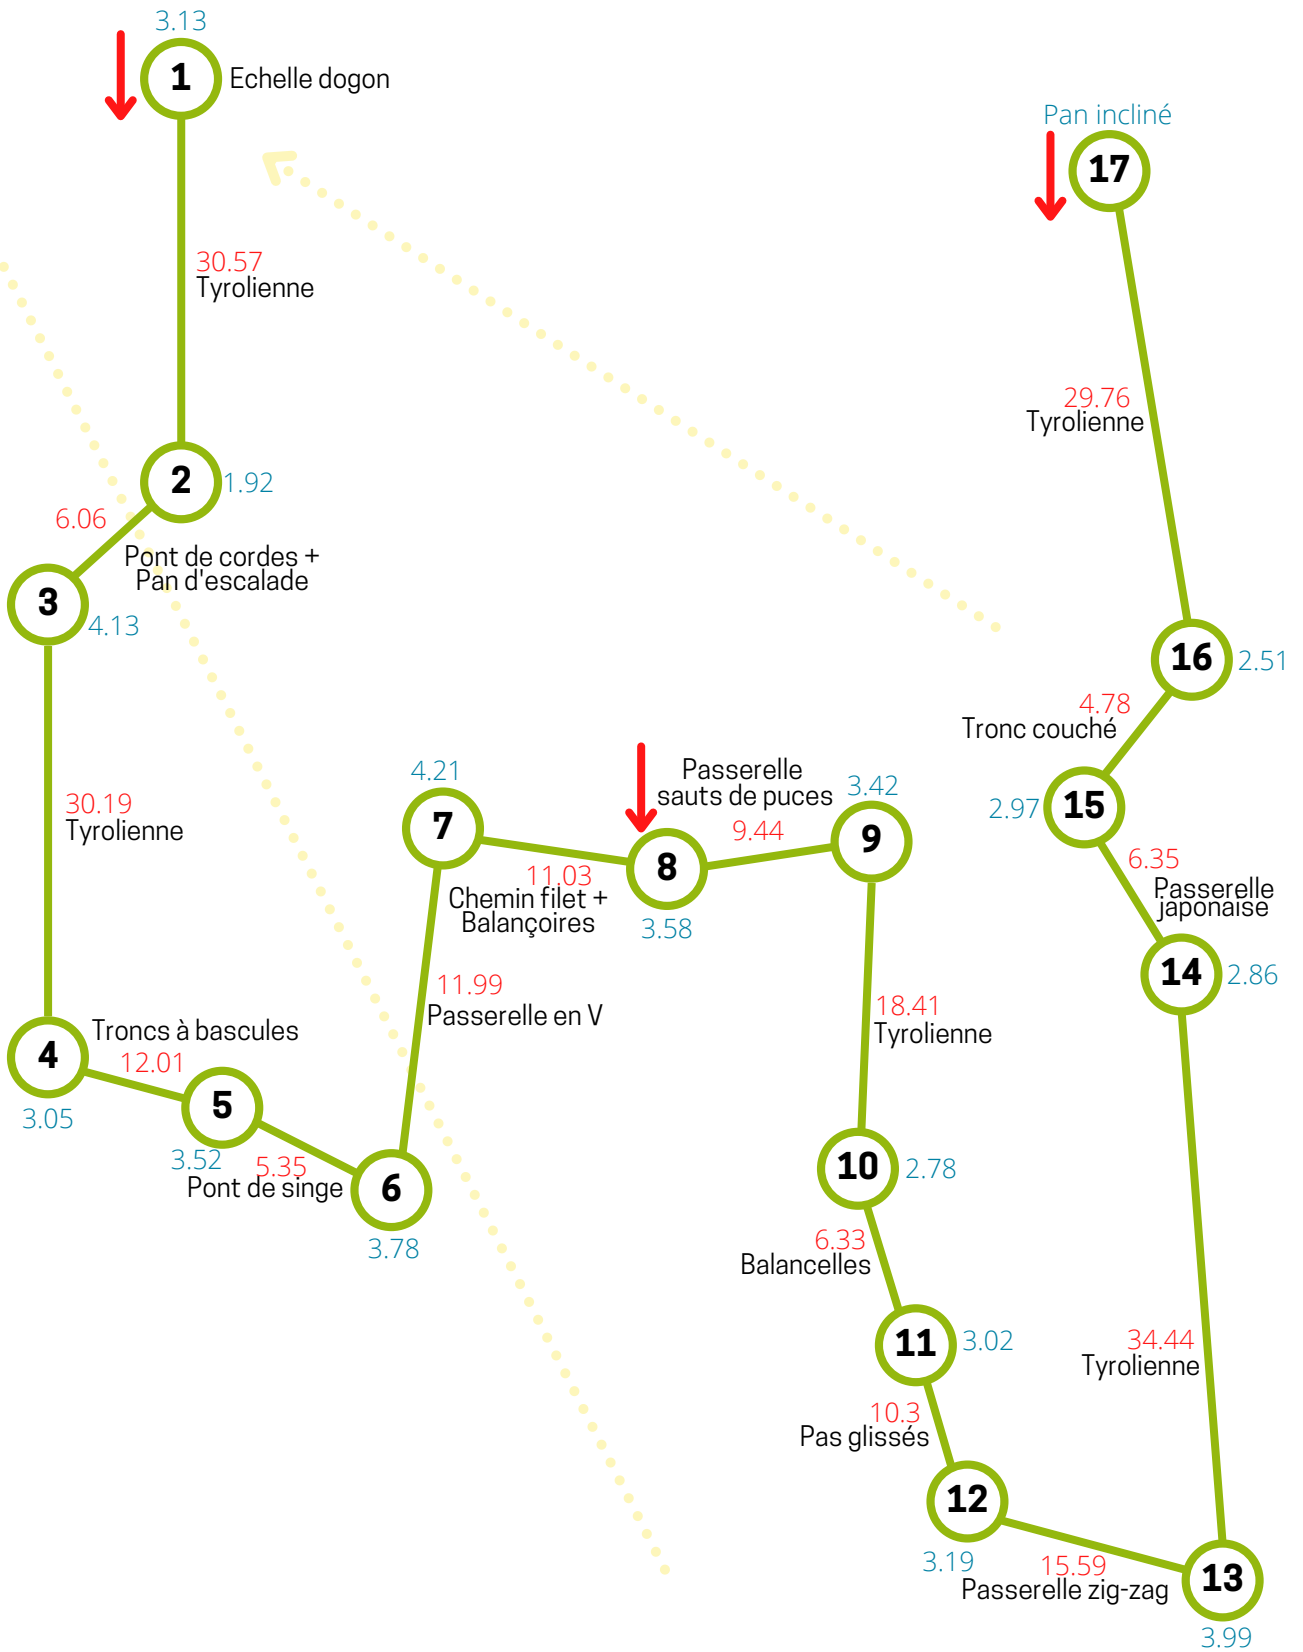

Parcours Green Chestnut (Vert 2)

à partir d'1m20

Echelle ou pan incliné pour évacuation
 Sens évacuation au sol