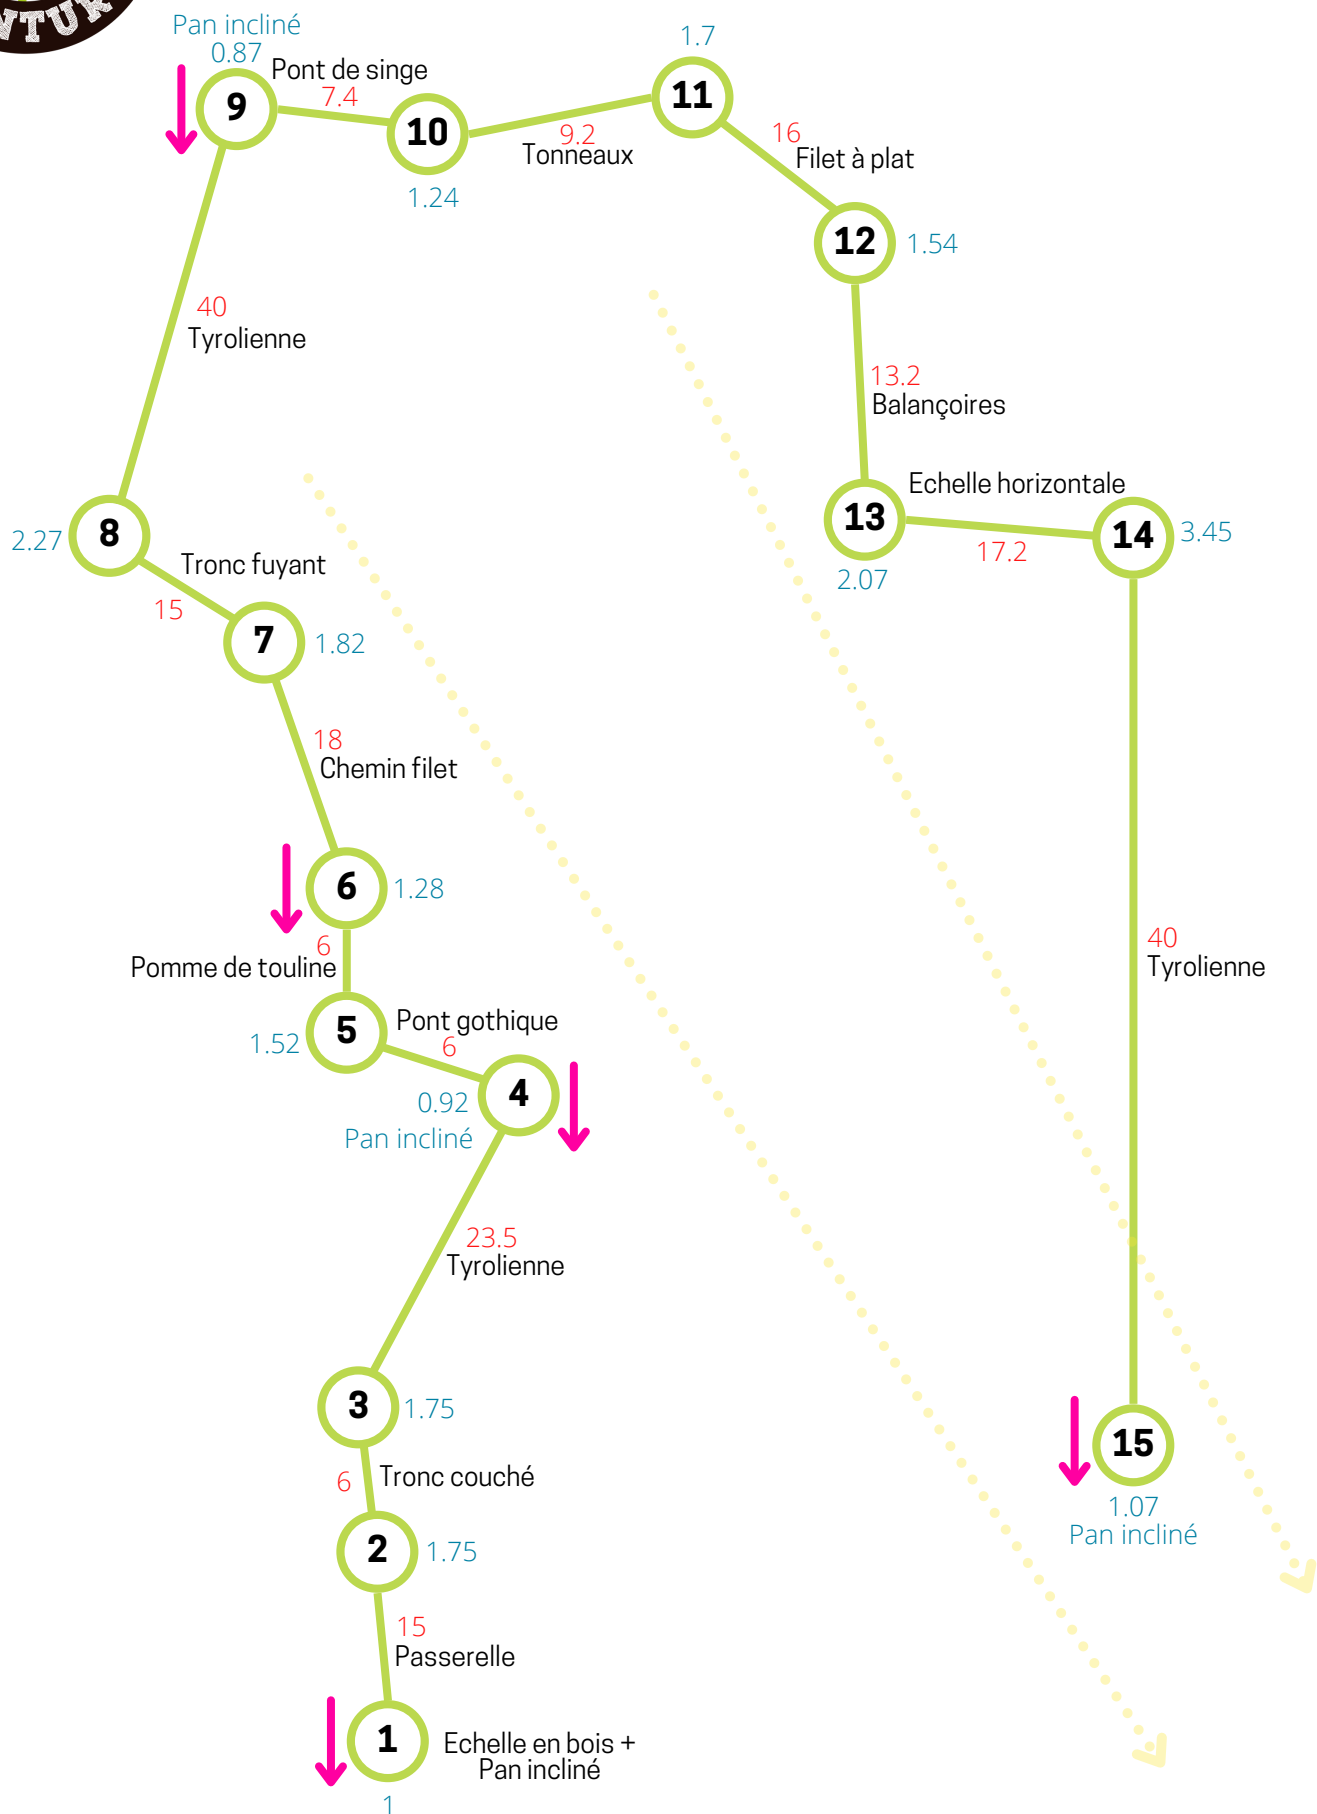

Parcours Green Apple (Vert 1)

à partir d'1m10

-  Descente directe depuis plateforme (avec, pour les enfants, l'aide du majeur responsable)
-  Sens évacuation au sol