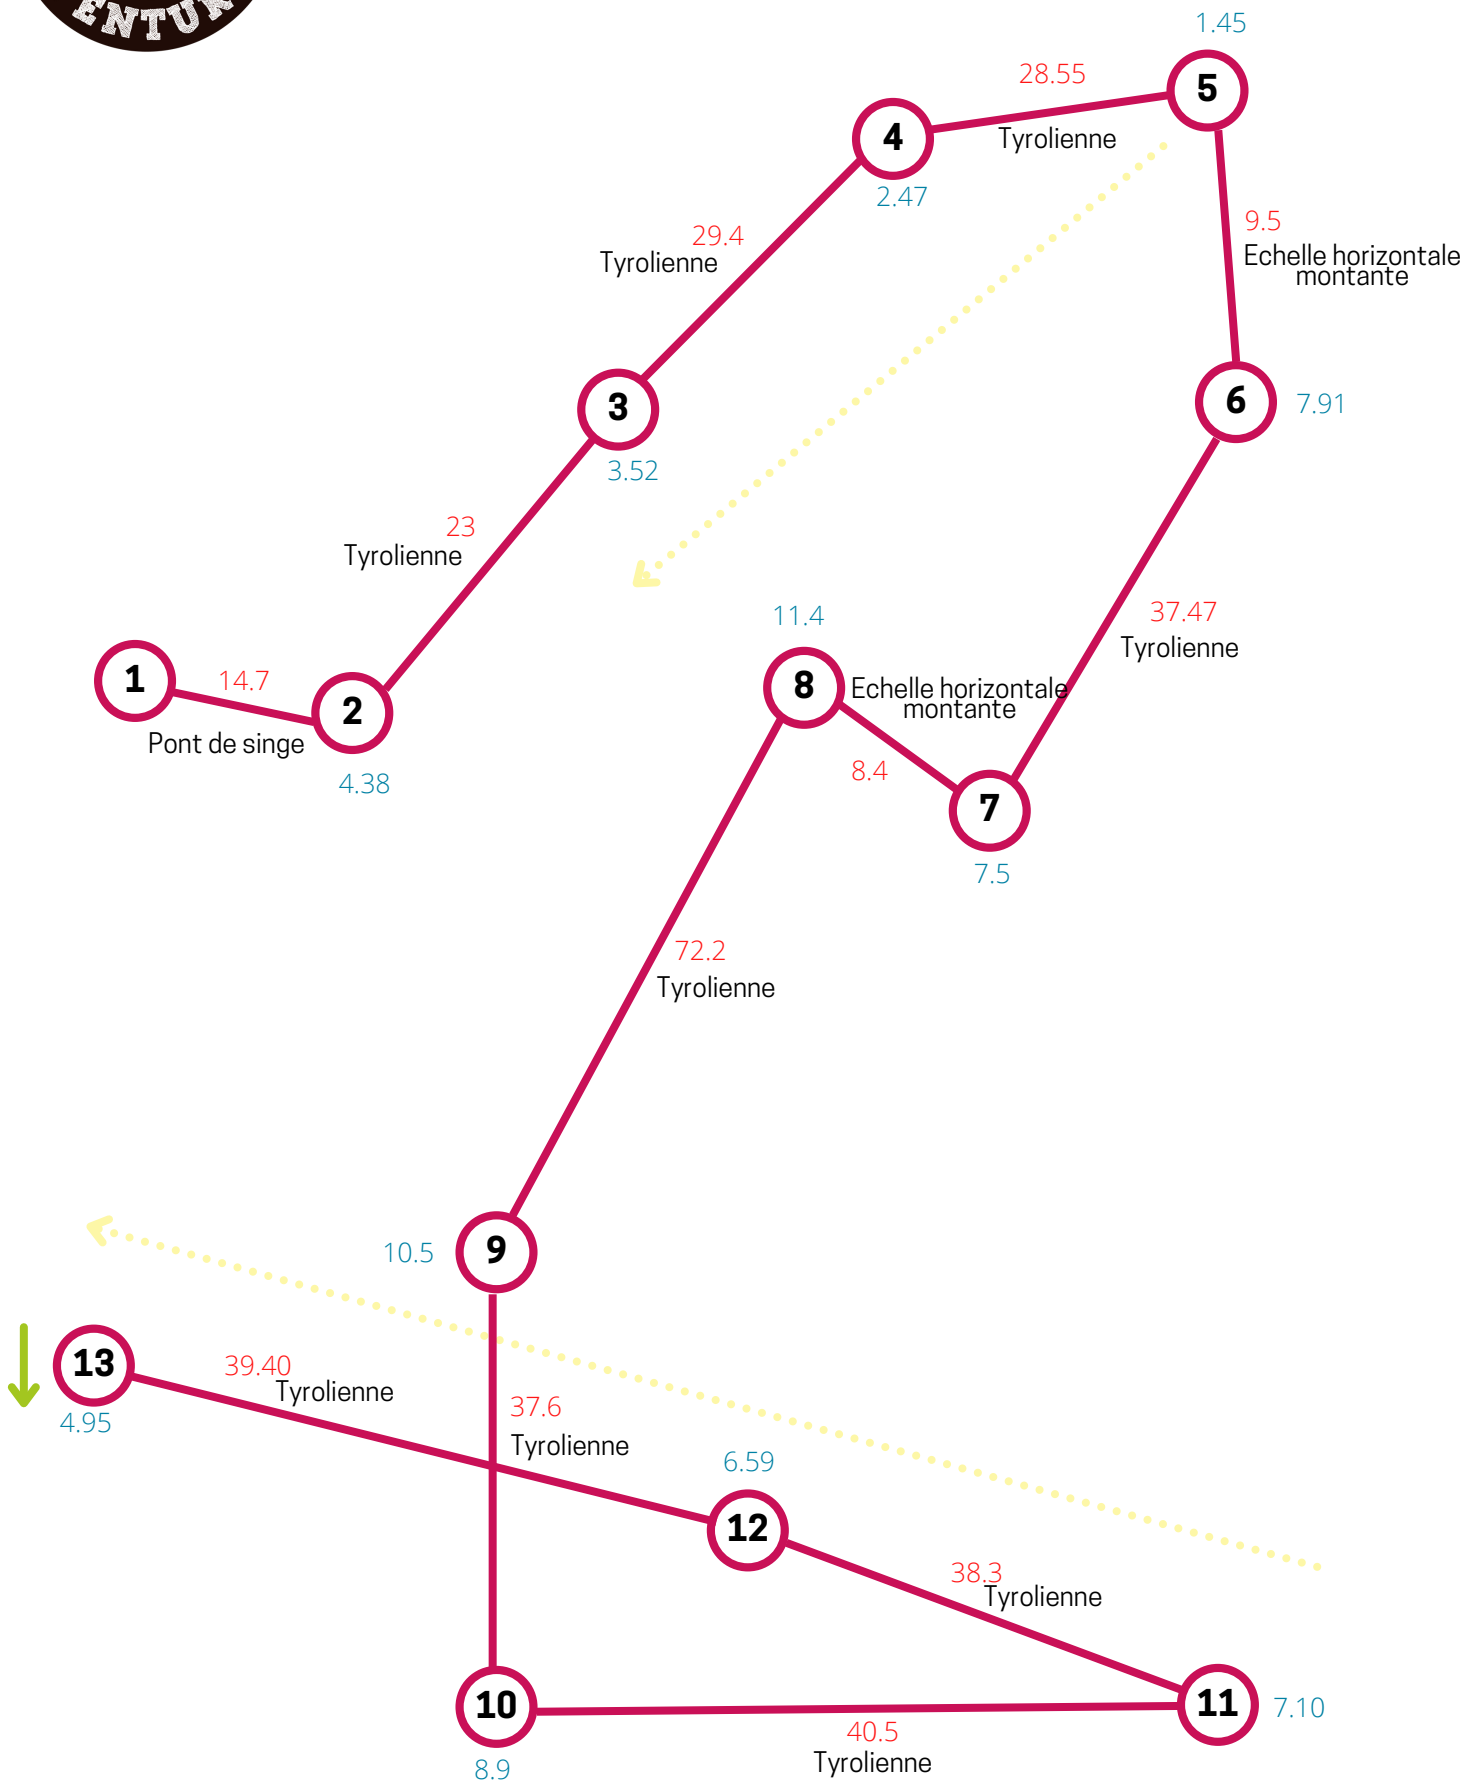

# Parcours Tyrolienne

à partir d'1m30

- Echelle utilisation normal
- Sens évacuation au sol