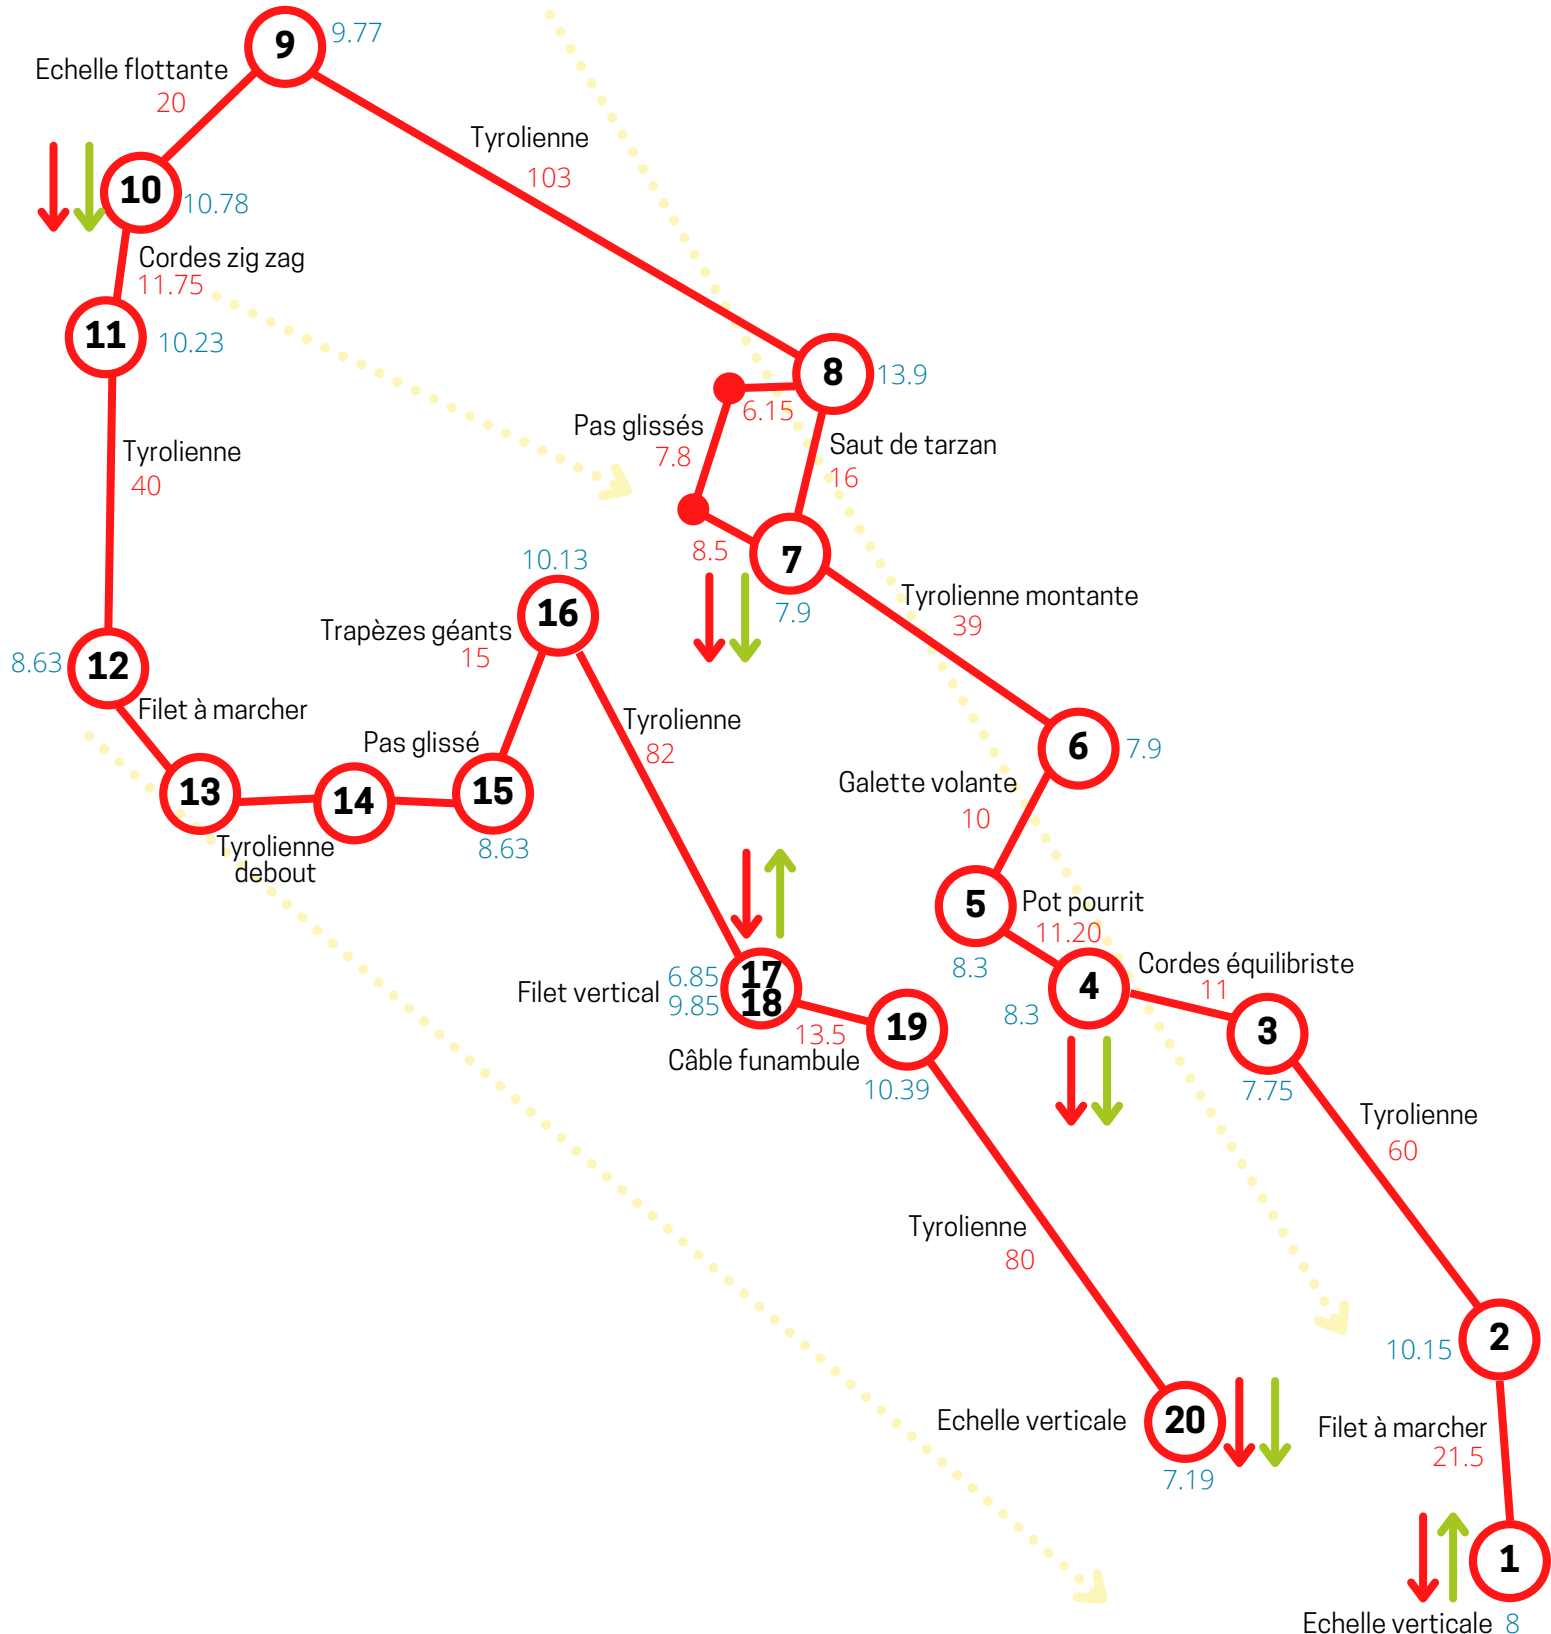

# Parcours Red Cedar (Rouge)

à partir d'1m50

- Echelle ou pan incliné, utilisation normal
- Echelle ou pan incliné pour évacuation
- Sens évacuation au sol