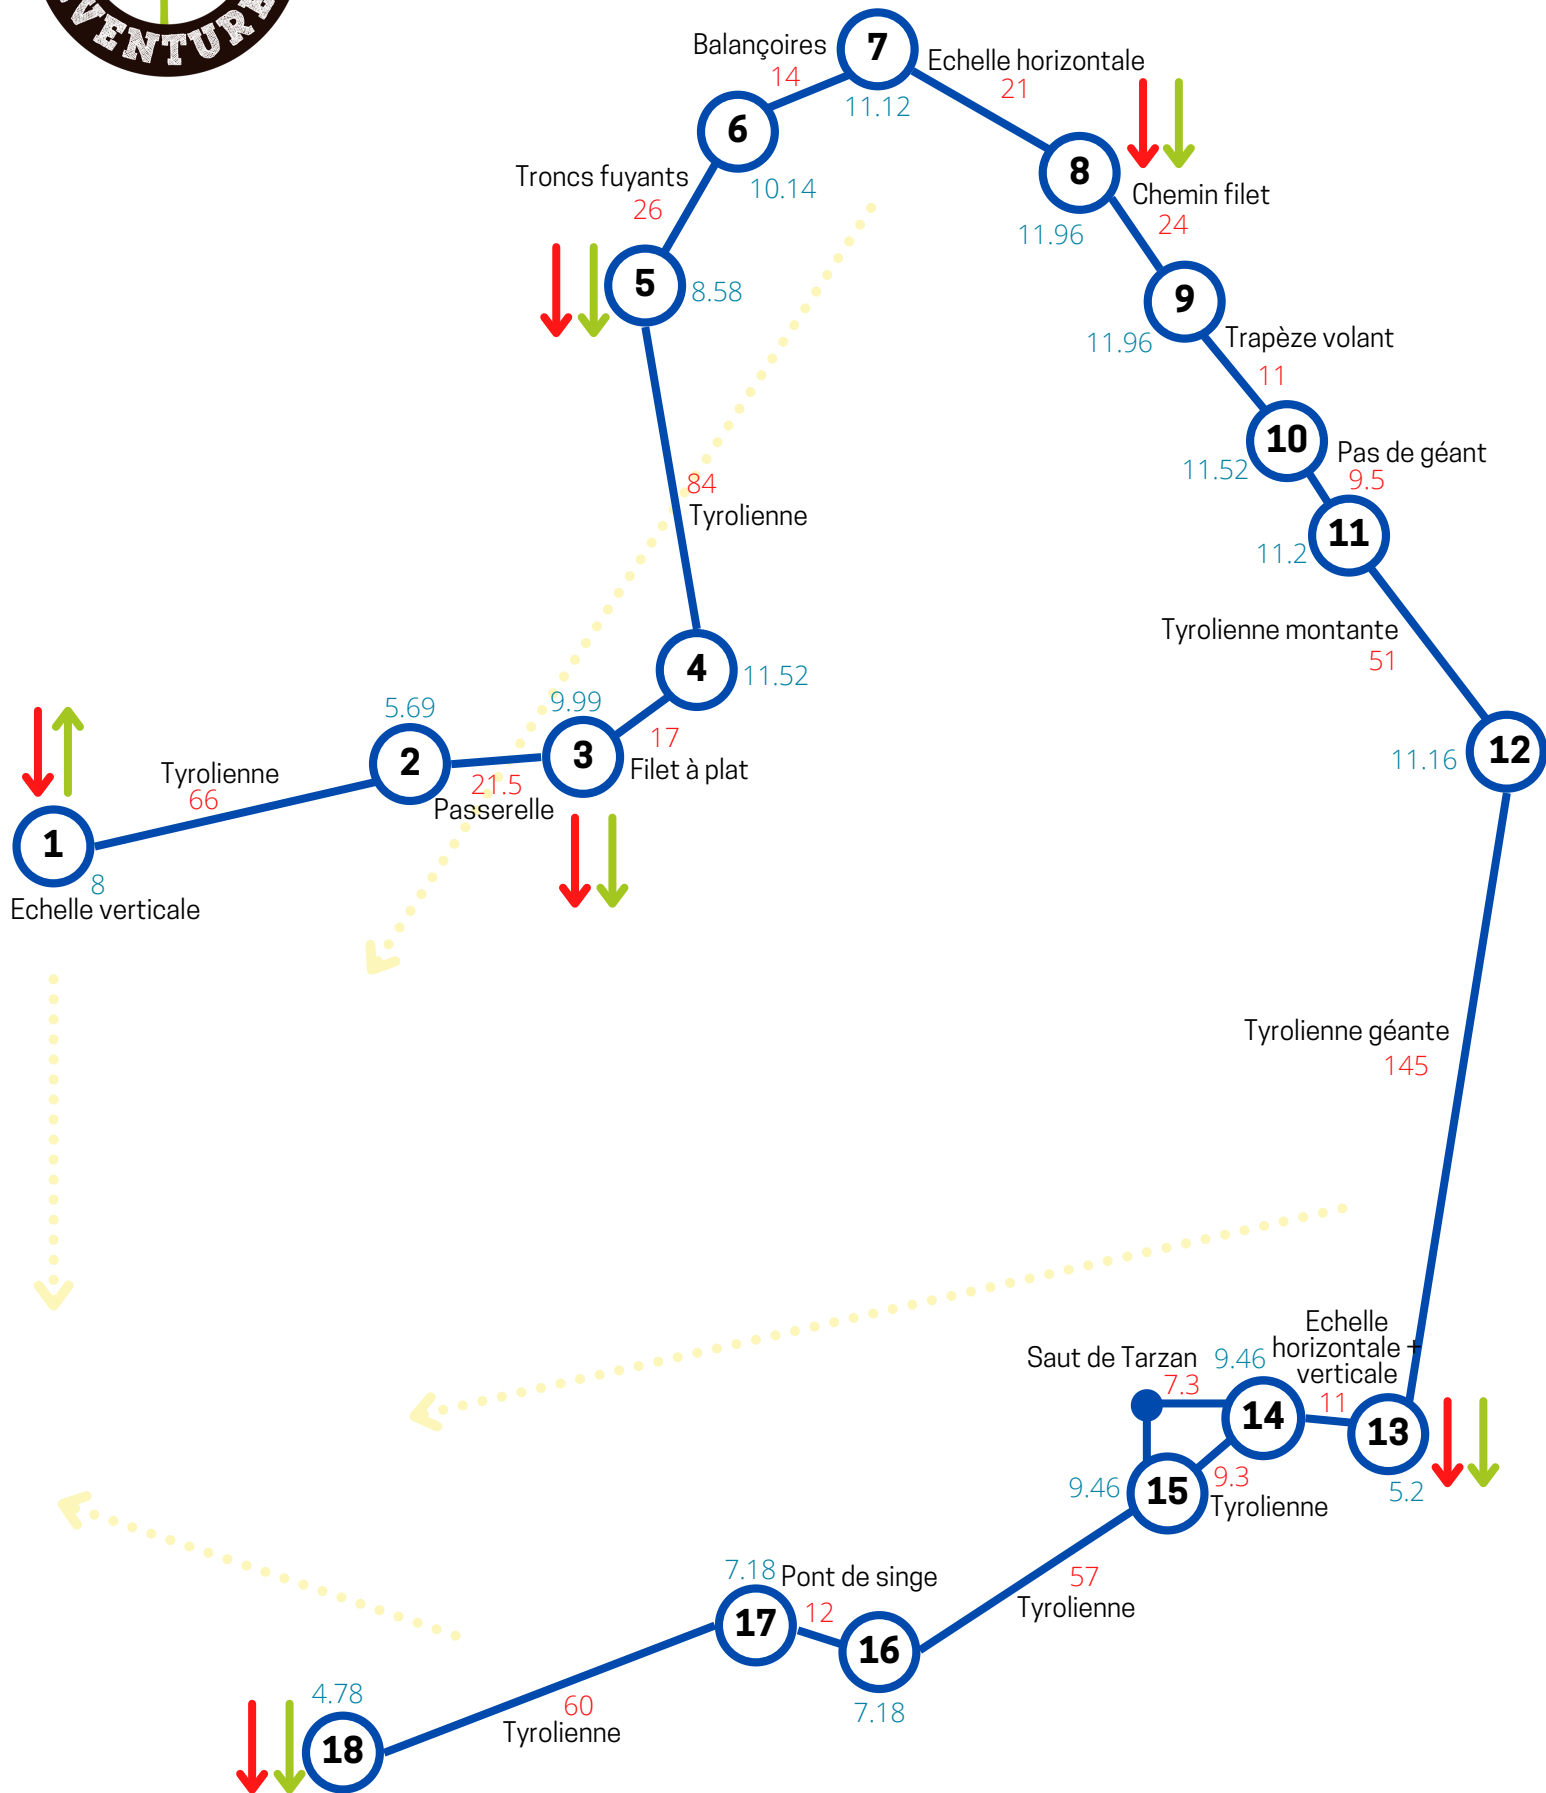

Parcours Blue Beech (Bleu 2)

à partir d'1m40

- Echelle ou pan incliné, utilisation normal
- Echelle ou pan incliné pour évacuation
- Sens évacuation au sol